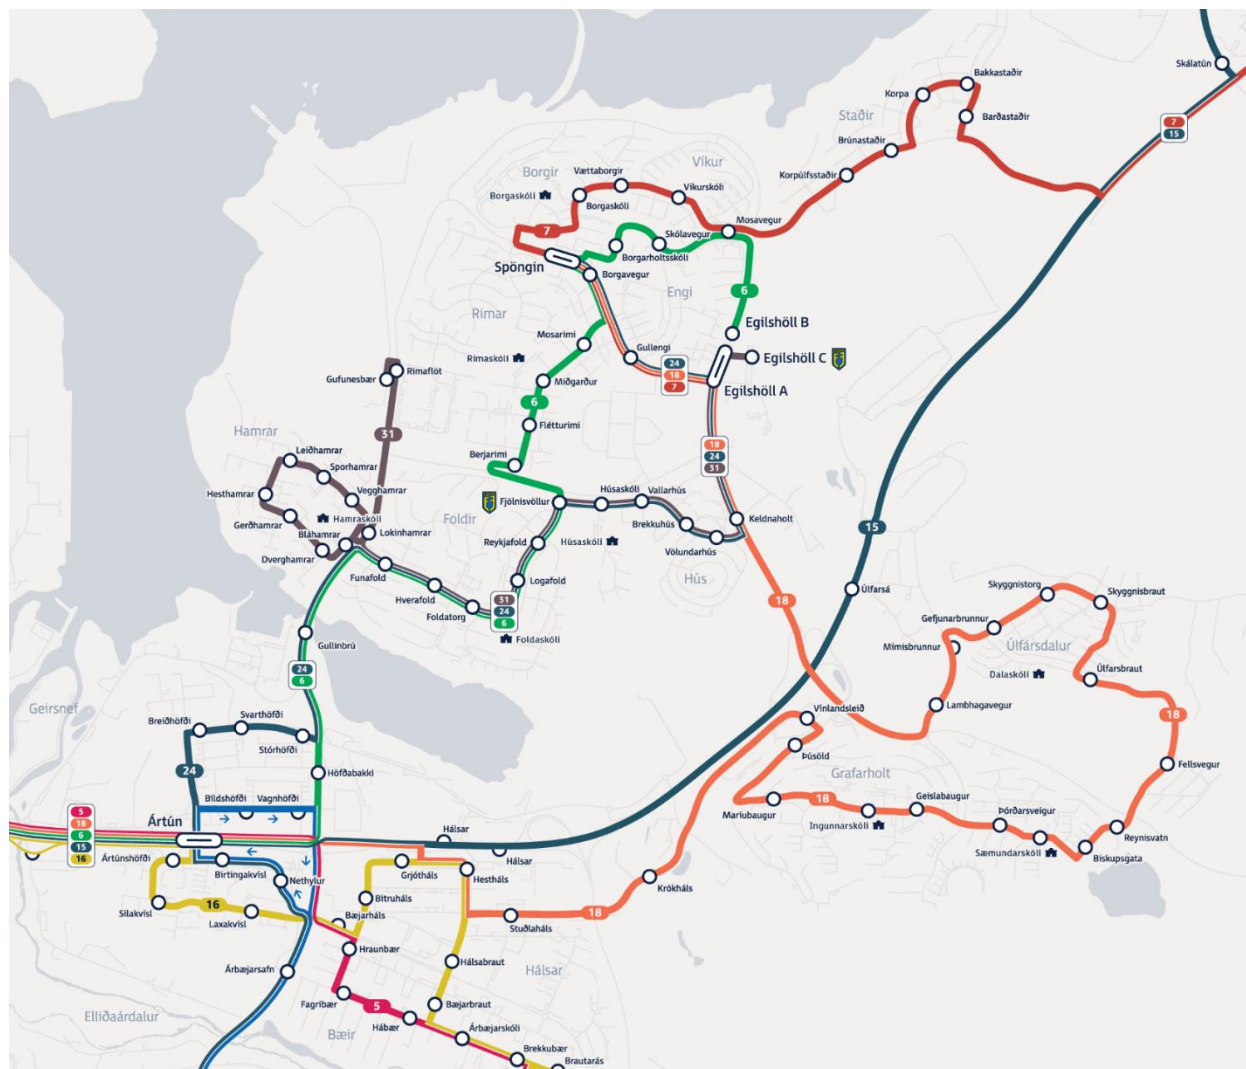

Besta leiðin á æfinguna

- 6-11 ára börn fá frítt í Strætó á höfuðborgarsvæðinu.
- Árskort fyrir 12-17 ára ungmenni: 25.000 kr. Hægt er að kaupa kortin með frírri heimsendingu inn á straeto.is

Fjölhúsnæðing í 1. og 2. bekk í Grafarvogi, Grafarholti og Úlfarsárdal býðst að fá fylgd í Strætó frá frístundaheimilum hverfisins og á æfingar í Egilshöll sem eru kl. 14:40 eða 15:30 frá mánudögum til fimmtudaga. Fylgdin er einnig í boði til baka frá Egilshöll eftir æfingar sem lýkur kl. 15:30. Fylgdin er ekki í boði eftir æfingar sem lýkur kl. 16:30. Haustönn í fylgdina kostar 7.900 krónur, skráning á <https://fjolnir.felog.is> og einnig hjá frístundaheimili iðkandans.

Við hvetjum sem flesta að iðkendur Fjölhúsnæðing til þess að nýta sér fylgdina og læra í leiðinni að taka Strætó.

Hér fyrir neðan má sjá áætlanir ferða til og frá Egilshöll:

Borgaskóli – leið 18

Áætlun í átt að Egilshöll:

Dalskóli – leið 18

Áætlun í átt að Egilshöll:

Biðstöðin **Gefjunarbrunnur** kl. 14:18

Koma í **Egilshöll A** kl. 14:23

Áætlun eftir æfingu

Brottför frá **Egilshöll A** kl. 15:55

Koma í **Gefjunarbrunn** kl. 16:01